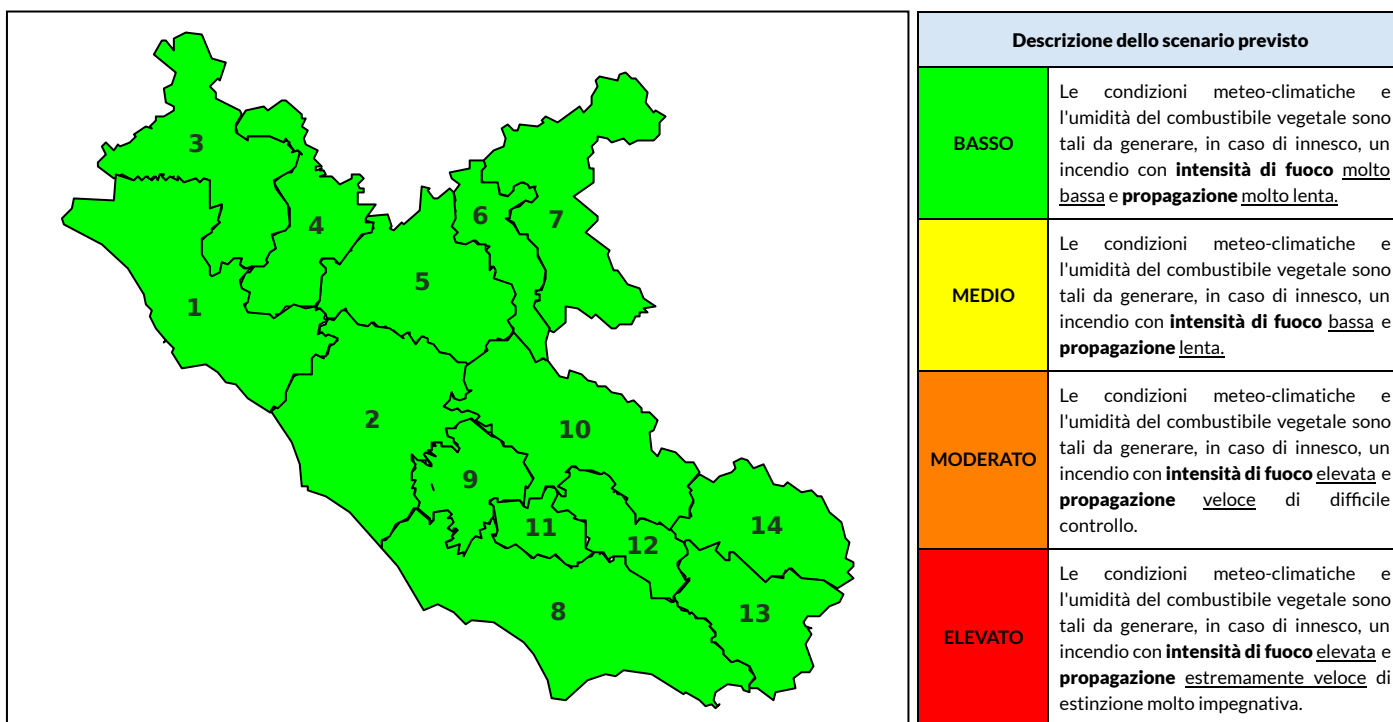

BOLLETTINO DI PERICOLOSITA' DA INCENDI BOSCHIVI

Previsioni per oggi 12-10-2024

Livello di pericolosità da incendio boschivo per Zona di Allerta AIB

Bollettino emesso nel periodo della campagna AIB Lazio sulla base del modello previsionale RISICOLazio, sviluppato in collaborazione con Fondazione CIMA, che fornisce un supporto per la valutazione della Pericolosità da incendio boschivo aggregata sulle Zone di Allerta AIB, approvate come parte integrante del Piano AIB Lazio 2020-2022 con DGR n° 270 del 15/05/2020. Il dettaglio della distribuzione dei Comuni nelle Zone AIB è consultabile al link https://protezionecivile.regione.lazio.it/zone_allerta_aib_comuni/. Le Norme Comportamentali per la popolazione sono consultabili al link https://protezionecivile.regione.lazio.it/norme_comportamentali_aib/.

Zona AIB	1	2	3	4	5	6	7	8	9	10	11	12	13	14
Livello Pericolosità	BASSO	BASSO	BASSO	BASSO	BASSO	BASSO	BASSO	BASSO	BASSO	BASSO	BASSO	BASSO	BASSO	BASSO

NOTE

BOLLETTINO DI PERICOLOSITA' DA INCENDI BOSCHIVI

Previsioni per domani 13-10-2024