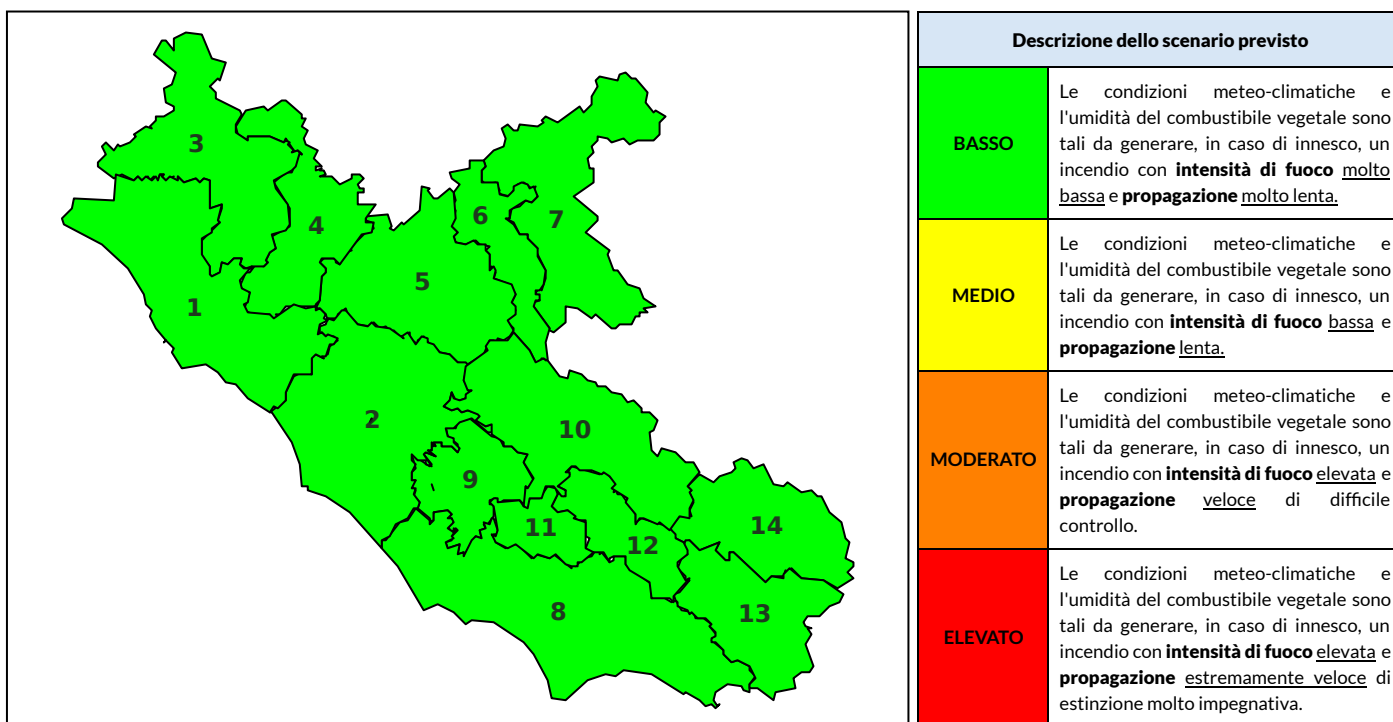

BOLLETTINO DI PERICOLOSITA' DA INCENDI BOSCHIVI

Previsioni per domani 13-10-2024

Livello di pericolosità da incendio boschivo per Zona di Allerta AIB

Bollettino emesso nel periodo della campagna AIB Lazio sulla base del modello previsionale RISICOLazio, sviluppato in collaborazione con Fondazione CIMA, che fornisce un supporto per la valutazione della Pericolosità da incendio boschivo aggregata sulle Zone di Allerta AIB, approvate come parte integrante del Piano AIB Lazio 2020-2022 con DGR n° 270 del 15/05/2020. Il dettaglio della distribuzione dei Comuni nelle Zone AIB è consultabile al link <https://protezionecivile.regione.lazio.it/zone_allerta_aib_comuni/>. Le Norme Comportamentali per la popolazione sono consultabili al link <https://protezionecivile.regione.lazio.it/norme_comportamentali_aib/>.

Zona AIB	1	2	3	4	5	6	7	8	9	10	11	12	13	14
Livello Pericolosità	BASSO	BASSO	BASSO	BASSO	BASSO	BASSO	BASSO	BASSO	BASSO	BASSO	BASSO	BASSO	BASSO	BASSO